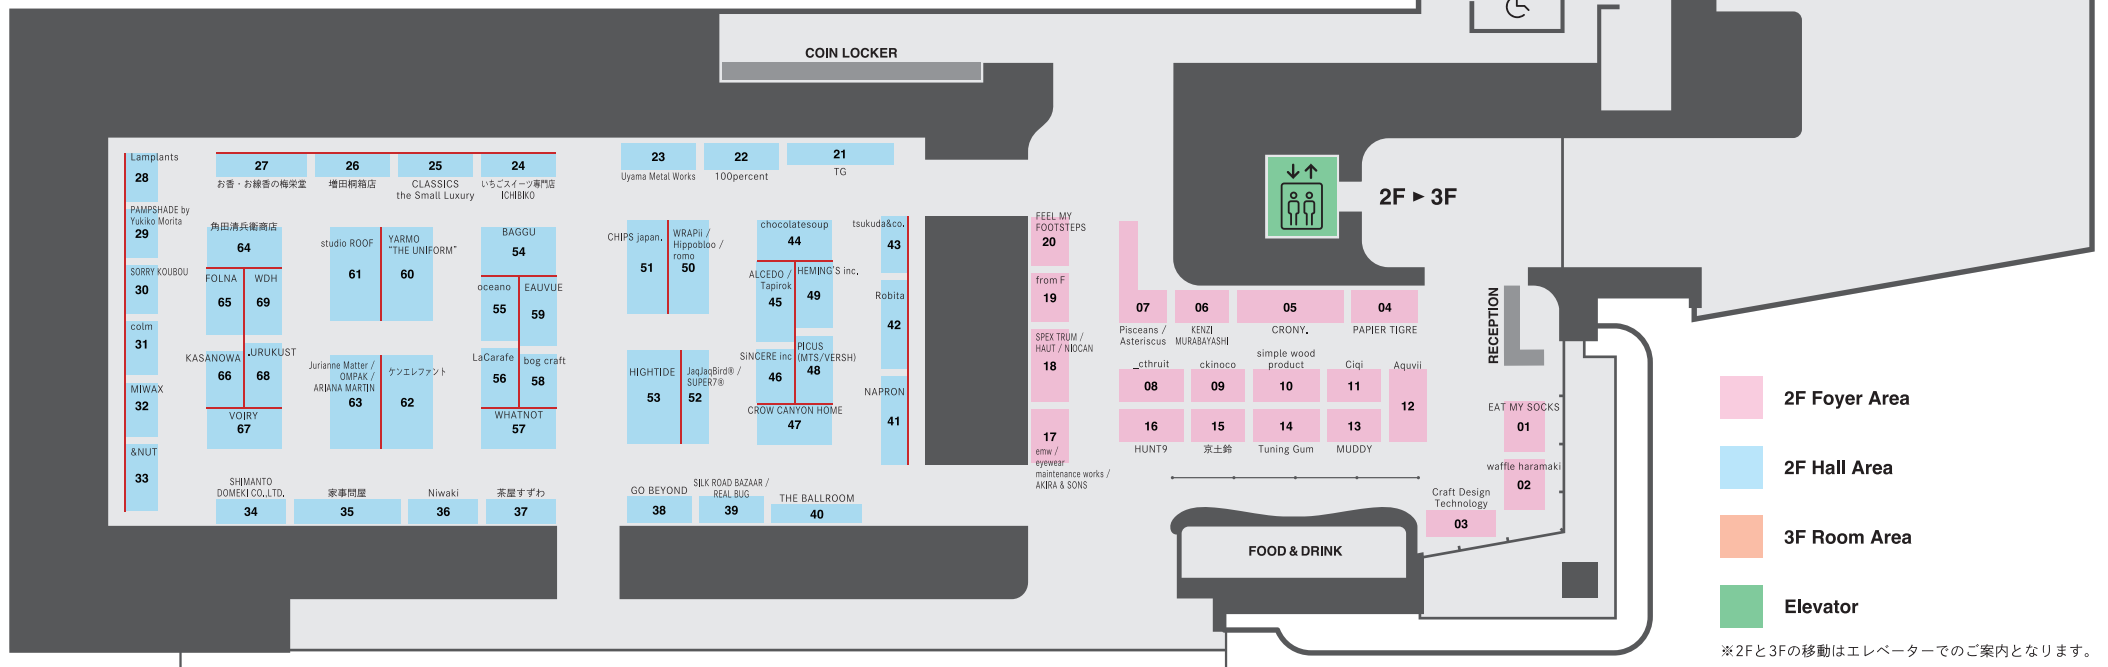

2F

Foyer Area

- 01 EAT MY SOCKS
- 02 waffle haramaki
- 03 Craft Design Technology
- 04 PAPIER TIGRE
- 05 CRONY.
- 06 KENZI MURABAYASHI
- 07 Pisceans / Asteriscus
- 08 _cthruit
- 09 ckinoco
- 10 simple wood product
- 11 Ciqi
- 12 Aquvii
- 13 MUDDY
- 14 Tuning Gum
- 15 京土鈴
- 16 HUNT9
- 17 emw / eyewear maintenance works / AKIRA & SONS
- 18 SPEX TRUM / HAUT / NIOCAN
- 19 from F
- 20 FEEL MY FOOTSTEPS

Hall Area

- 21 TG
- 22 100percent
- 23 Uyama Metal Works
- 24 いちごスイーツ専門店ICHIBIKO
- 25 CLASSICS the Small Luxury
- 26 増田桐箱店
- 27 お香・お線香の梅栄堂
- 28 Lamplants
- 29 PAMPSHADE by Yukiko Morita
- 30 SORRY KOUBOU
- 31 colm
- 32 MIWAX
- 33 &NUT
- 34 SHIMANTO DOMEKI CO.,LTD.
- 35 家事問屋
- 36 Niwaki
- 37 茶屋すずわ
- 38 GO BEYOND
- 39 SILK ROAD BAZAAR / REAL BUG
- 40 THE BALLROOM
- 41 NAPRON
- 42 Robita
- 43 tsukuda&co.
- 44 chocolatesoup
- 45 ALCEDO / Tapirok
- 46 SINCERE inc
- 47 CROW CANYON HOME
- 48 PICUS (MTS/VERSH)
- 49 HEMING'S inc.
- 50 WRAPii / Hippobloo / romo
- 51 CHIPS japan.
- 52 JaqJaqBird® / SUPER7®
- 53 HIGHTIDE
- 54 BAGGU
- 55 oceano
- 56 LaCarafe
- 57 WHATNOT
- 58 bog craft
- 59 EAUUVUE
- 60 YARMO "THE UNIFORM"

- 61 studio ROOF
- 62 ケンエレファント
- 63 Jurianne Matter / OMPAK / ARIANA MARTIN
- 64 角田清兵衛商店
- 65 FOLNA
- 66 KASANOWA
- 67 VOIRY
- 68 .URUKUST
- 69 WDH

FOOD & DRINK

Setagaya Food Culture Center